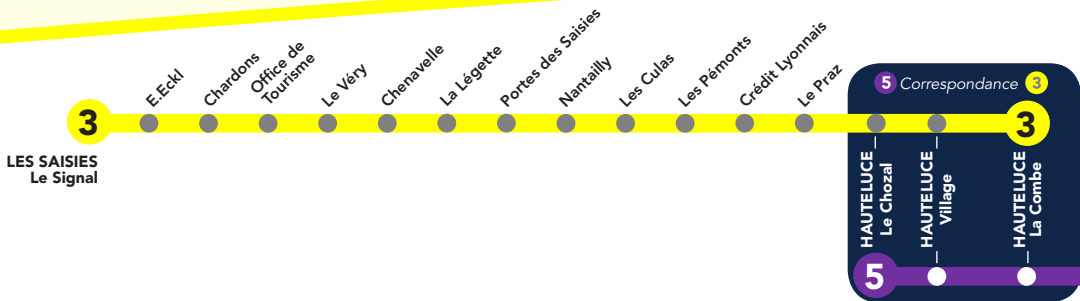

3 LES SAISIES - Le Signal ◀ ▶ HAUTELUCE

HAUTELUCE LES CONTAMINES (Télécabine de la Ruelle) ▶ HAUTELUCE

LIGNE 5 : HAUTELUCE - LES CONTAMINES (Télécabine de la Ruelle) ▶ HAUTELUCE

Hauteluce - Les Contamines	8:00		9:00	10:00		11:00		13:00
Hauteluce - Le Chozal	8:30		9:30	10:30		11:30		13:30
Correspondance vers Les Saisies		▼		▼		▼	30min	

LIGNE 3 : HAUTELUCE ▶ LES SAISIES - Le Signal

Hauteluce - La Combe	8:15	8:30	9:15	9:30	10:30	11:00	12:00	12:30	13:30
Correspondance vers Les Saisies		▼		▼	▼		▼	30min	
Hauteluce - Le Chozal	8:20	8:35	9:20	9:35	10:35	11:05	12:05	12:35	13:35
Les Pémonts	8:30	8:45	9:30	9:45	10:45	11:15	12:15	12:45	13:45
OT	8:40	8:55	9:40	9:55	10:55	11:25	12:25	12:55	13:55
Les Saisies - Le Signal	8:45	9:00	9:45	10:00	11:00	11:30	12:30	13:00	14:00

LES SAISIES - Le Signal ▶ HAUTELUCE ▶ HAUTELUCE LES CONTAMINES

LIGNE 3 : LES SAISIES - Le Signal ▶ HAUTELUCE

Les Saisies - Le Signal	8:45	9:00	10:00	10:30	11:30	12:00	13:00	13:30	14:00
OT	8:50	9:05	10:05	10:35	11:35	12:05	13:05	13:35	14:05
Les Pémonts	9:00	9:15	10:15	10:45	11:45	12:15	13:15	13:45	14:15
Hauteluce - Le Chozal	9:10	9:25	10:25	10:55	11:55	12:25	13:25	13:55	14:25
Correspondance vers Hauteluce - Les Contamines		▼	▼			▼	▼		▼
Hauteluce - La Combe	9:15	9:30	10:30	11:00	12:00	12:30	13:30	14:00	14:30
Correspondance vers Hauteluce - Les Contamines		▼	▼			▼	▼		▼

LIGNE 5 : HAUTELUCE ▶ HAUTELUCE - LES CONTAMINES (Télécabine de la Ruelle)

Hauteluce - Le Chozal	8:30		9:30	10:30		12:30	13:30	14:30
Hauteluce - Les Contamines	9:00		10:00	11:00		13:00	14:00	15:00