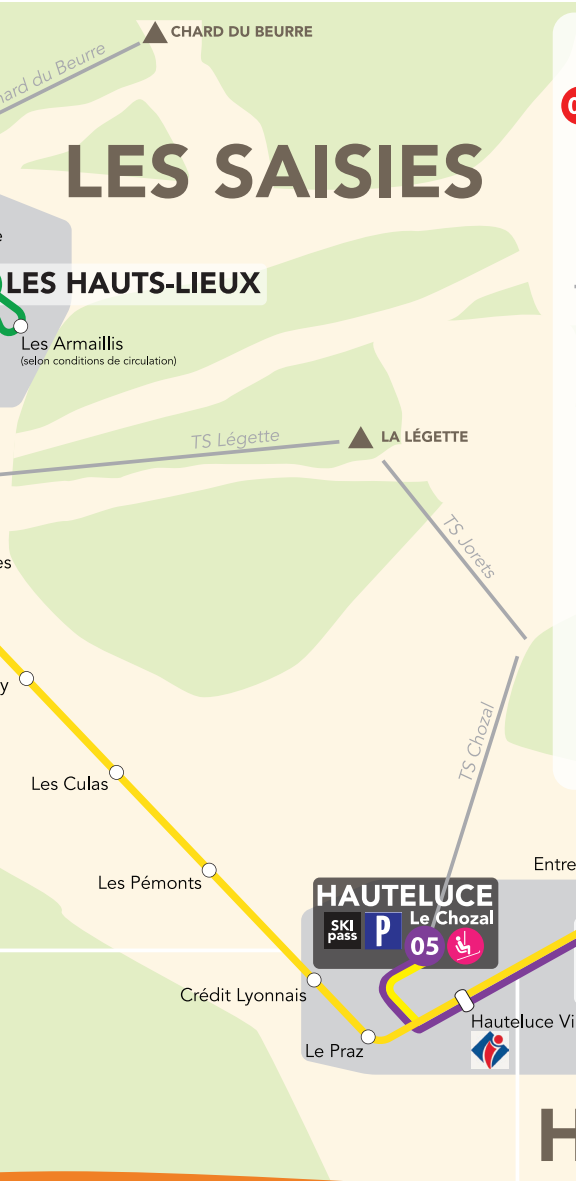

VIVEZ LES GRANDS ESPACES

les saisi'es

PLAN ET HORAIRES NAVETTES

Hiver 2017-2018

PLAN DU RÉSEAU

LIGNES

- 01 LES SAISIES - LE SIGNAL ► PLAN DU PRÉ
- 02 BISANNE 1500 ► PLAN DU PRÉ
- 03 LES SAISIES - LE SIGNAL ► HAUTELUCE
- 04 LES SAISIES - LE SIGNAL ► HAUTS LIEUX
- 05 HAUTELUCE ► HAUTELUCE-LES CONTAMINES
(Télécabine de la Ruelle)

BISANNE 1500

OÙ EST LA NAVETTE ?

Pour suivre votre navette en temps réel, téléchargez l'application **zenbus** sur votre smartphone, et sélectionnez le réseau "Station Les Saisies".

LÉGENDE

Terminus ligne

Arrêt

Chardons : Arrêt desservi uniquement en direction du Signal

TS Légette

Remontée mécanique

Accès ski aux pieds

Accès télésiège

Parking

Caisse forfaits

LIGNE 1 : PLAN DU PRÉ ▶ LES SAISIÉS - Le Signal

Plan du Pré	8:20	8:40	9:00	9:20	9:40	10:00	10:20	11:00	11:20	11:40	12:00	12:20	13:00	13:40	13:40
Belambra	8:25	8:45	9:05	9:25	9:45	10:05	10:25	11:05	11:25	11:45	12:05	12:25	13:05	13:45	13:45
Les Carrets	8:30	8:50	9:10	9:30	9:50	10:10	10:30	11:10	11:30	11:50	12:10	12:30	13:10	13:50	13:50
OT	8:35	8:55	9:15	9:35	9:55	10:15	10:35	11:15	11:35	11:55	12:15	12:35	13:15	13:55	13:55
Les Saisies - Le Signal	8:40	9:00	9:20	9:40	10:00	10:20	10:40	11:20	11:40	12:00	12:20	12:40	13:20	14:00	14:00