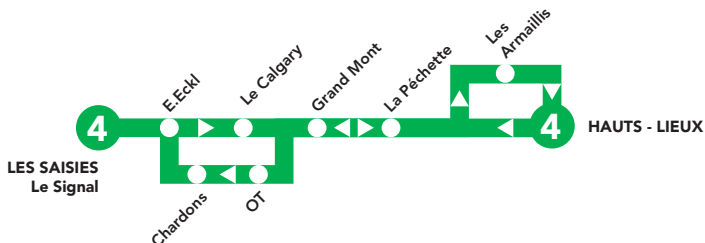

LIGNE 3 : HAUTELUCE ▶ LES SAISIES - Le Signal

Hauteluce - La Combe	14:00	14:30	15:00	16:00	16:30	17:00	17:30	18:00	18:30
Correspondance vers Les Saisies		▼		▼		▼		▼	
Hauteluce - Le Chozal	14:05	14:35	15:05	16:05	16:35	17:05	17:35	18:05	18:35
Les Pémons	14:15	14:45	15:15	16:15	16:45	17:15	17:45	18:15	18:45
OT	14:25	14:55	15:25	16:25	16:55	17:25	17:55	18:25	18:55
Les Saisies - Le Signal	14:30	15:00	15:30	16:30	17:00	17:30	18:00	18:30	19:00

LES SAISIES (Télécabine de la Ruelle)

LIGNE 3 : LES SAISIES - Le Signal ▶ HAUTELUCE

Les Saisies - Le Signal	14:30	15:30	16:00	16:30	17:00	17:30	18:00	18:30	19:00
OT	14:35	15:35	16:05	16:35	17:05	17:35	18:05	18:35	19:05
Les Pémons	14:45	15:45	16:15	16:45	17:15	17:45	18:15	18:45	19:15
Hauteluce - Le Chozal	14:55	15:55	16:25	16:55	17:25	17:55	18:25	18:55	19:25
Correspondance vers Hauteluce - Les Contamines		▼		▼					
Hauteluce - La Combe	15:00	16:00	16:30	17:00	17:30	18:00	18:30	19:00	19:30
Correspondance vers Hauteluce - Les Contamines		▼		▼					

LIGNE 5 : HAUTELUCE ▶ HAUTELUCE - LES CONTAMINES (Télécabine de la Ruelle)

Hauteluce - Le Chozal	16:00	17:00
Hauteluce - Les Contamines	16:30	17:30

4 LES SAISIES - Le Signal ◀ ▶ HAUTS LIEUX

HAUTS-LIEUX ▶ LES SAISIES - Le Signal