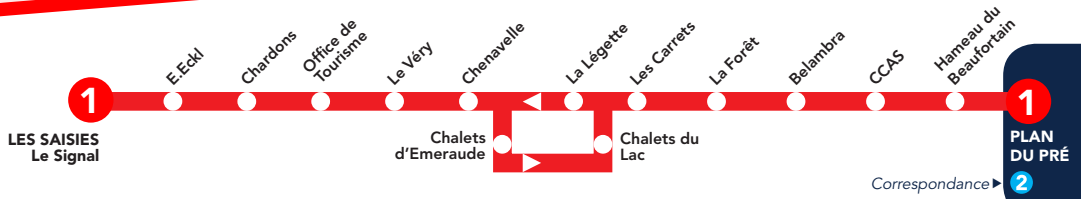

BISANNE 1500

OÙ EST LA NAVETTE ?

Pour suivre votre navette en temps réel, téléchargez l'application **zenbus** sur votre smartphone, et sélectionnez le réseau "Station Les Saisies".

LÉGENDE

Terminus ligne

Point informations

DÉPART COURS ECOLE DE SKI

Ecole de Ski Français

Ecole de Ski Internationale

Ecorider Ski School

HAUTELUCE

TC Ruelle → Domaine skiable des Contamines

1 LES SAISIES - Le Signal ◀ ▶ PLAN DU PRÉ

BISANNE 1500 ▶▶ PLAN DU PRÉ ▶▶ LES SAISIÉS - Le Signal

LIGNE 2 : BISANNE 1500 ▶ PLAN DU PRÉ

Bisanne 1500 - Planay	8:00	8:20		9:00		9:40		10:40		11:20		12:00	12:40		
Bisanne 1500-Rosières	8:05	8:25		9:05		9:45		10:45		11:25		12:05	12:45		
Plan du Pré	8:20	8:40		9:20		10:00		11:00		11:40		12:20	13:00		
Correspondance vers Les Saisies	▼	▼		▼		▼		▼		▼		▼	▼		

LIGNE 1 : PLAN DU PRÉ ▶ LES SAISIÉS - Le Signal

Plan du Pré	8:20	8:40	9:00	9:20	9:40	10:00	10:20	11:00	11:20	11:40	12:00	12:20	13:00	13:40	13:40
Belambra	8:25	8:45	9:05	9:25	9:45	10:05	10:25	11:05	11:25	11:45	12:05	12:25	13:05	13:45	13:45
Les Carrets	8:30	8:50	9:10	9:30	9:50	10:10	10:30	11:10	11:30	11:50	12:10	12:30	13:10	13:50	13:50
OT	8:35	8:55	9:15	9:35	9:55	10:15	10:35	11:15	11:35	11:55	12:15	12:35	13:15	13:55	13:55
Les Saisies - Le Signal	8:40	9:00	9:20	9:40	10:00	10:20	10:40	11:20	11:40	12:00	12:20	12:40	13:20	14:00	14:00