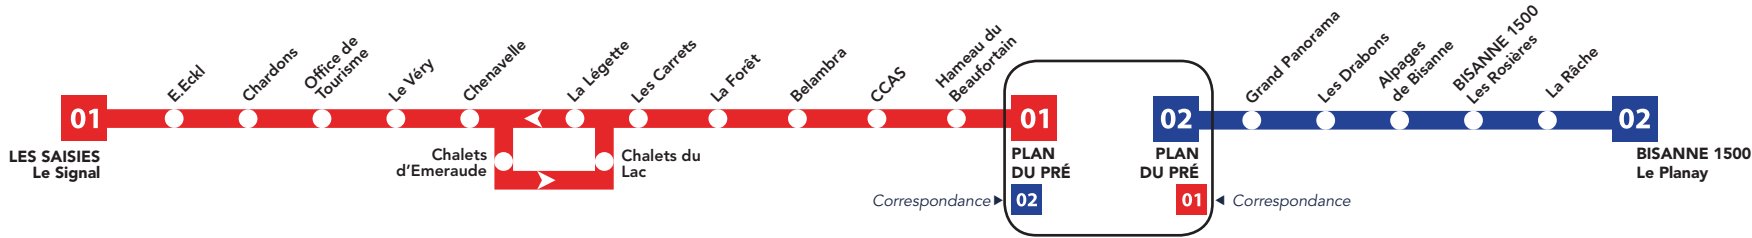

OU EST LA NAVETTE ?

zenbus

Pour suivre votre navette en temps réel, téléchargez l'application **zenbus** sur votre smartphone, et sélectionnez le réseau **Station Les Saisies**.

INFOS :
Office de Tourisme des Saisies 04.79.38.90.30
Ecomusée d'Hauteluce 04.79.38.21.64
Point Info Bisanne 1500 04.79.37.33.12

T.C. Ruelle → Domaine skiable des Contamines

BISANNE 1500 >> PLAN DU PRÉ >> LES SAISIÉS - Le Signal

LIGNE 2 : BISANNE 1500 > PLAN DU PRÉ

Bisanne 1500 - Planay		8:20		9:00		9:40		10:40		11:20		12:00	12:40	
Bisanne 1500-Rosières		8:25		9:05		9:45		10:45		11:25		12:05	12:45	
Plan du Pré		8:40		9:20		10:00		11:00		11:40		12:20	13:00	
Correspondance vers Les Saisiés		▼		▼		▼		▼		▼		▼	▼	

LIGNE 1 : PLAN DU PRÉ > LES SAISIÉS - Le Signal

Plan du Pré	8:20	8:40	9:00	9:20	9:40	10:00	10:20	11:00	11:20	11:40	12:00	12:20	13:00	13:40
Belambra	8:25	8:45	9:05	9:25	9:45	10:05	10:25	11:05	11:25	11:45	12:05	12:25	13:05	13:45
Les Carrets	8:30	8:50	9:10	9:30	9:50	10:10	10:30	11:10	11:30	11:50	12:10	12:30	13:10	13:50
OT	8:35	8:55	9:15	9:35	9:55	10:15	10:35	11:15	11:35	11:55	12:15	12:35	13:15	13:55
Les Saisiés - Le Signal	8:40	9:00	9:20	9:40	10:00	10:20	10:40	11:20	11:40	12:00	12:20	12:40	13:20	14:00

LIGNE 1 : PLAN DU PRÉ > LES SAISIÉS - Le Signal

Plan du Pré	14:00	14:20	14:40	15:00	15:20	16:00	16:20	16:40	17:00	17:20	17:40	18:00	18:20	18:40	19:20
Belambra	14:05	14:25	14:45	15:05	15:25	16:05	16:25	16:45	17:05	17:25	17:45	18:05	18:25	18:45	19:25
Les Carrets	14:10	14:30	14:50	15:10	15:30	16:10	16:30	16:50	17:10	17:30	17:50	18:10	18:30	18:50	19:30
OT	14:15	14:35	14:55	15:15	15:35	16:15	16:35	16:55	17:15	17:35	17:55	18:15	18:35	18:55	19:35
Les Saisiés - Le Signal	14:20	14:40	15:00	15:20	15:40	16:20	16:40	17:00	17:20	17:40	18:00	18:20	18:40	19:00	19:40