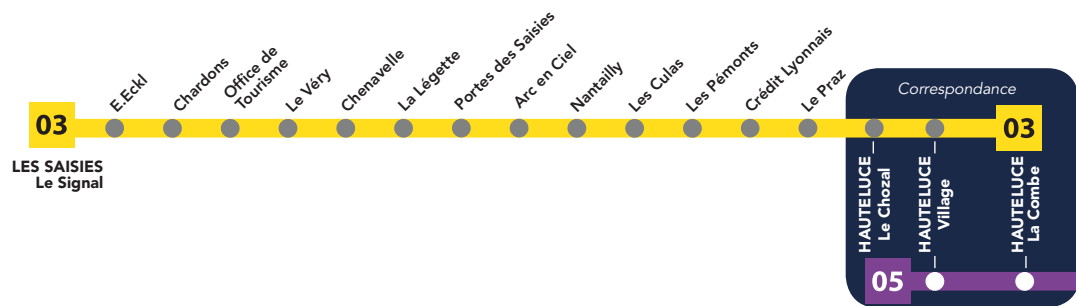

ATTENTION : Les horaires donnés dans ce document, le sont à titre indicatif. Les aléas climatiques, mécaniques et les conditions de circulation, sont susceptibles de modifier les horaires de certaines navettes, indépendamment de notre volonté. Si tel est le cas, nous vous prions de nous excuser pour cette gêne temporaire et vous remercions de votre compréhension.

HAUTELUCE - LES CONTAMINES (Télécabine de la Ruelle) ► HAUTELUCE ► LES SAISIES - Le Signal

LIGNE 5 : HAUTELUCE - LES CONTAMINES (Télécabine de la Ruelle) ► HAUTELUCE

Hauteluces - Les Contamines			8:15		9:15		10:15		11:15		Hauteluces - Les Contamines	13:15		14:15		15:45		16:45		17:45
Les Prés			8:25		9:25		10:25		11:25		Les Prés	13:25		14:25		15:55		16:55		17:55
Hauteluces - Le Chozal			8:45		9:45		10:45		11:45		Hauteluces - Le Chozal	13:45		14:45		16:15		17:15		18:15
Correspondance vers Les Saisies			▼		▼		▼		30min ▼		Correspondance vers Les Saisies	▼		▼		▼		▼		▼

LIGNE 3 : HAUTELUCE ► LES SAISIES - Le Signal

Hauteluces - La Combe	7:55	8:15	8:45	9:15	9:45		10:45	11:15		12:15	12:45		Hauteluces - La Combe	13:45	14:15	14:45	15:15		16:15	16:45	17:15	17:45	18:15
Correspondance vers Les Saisies			▼		▼		▼			30min ▼			Correspondance vers Les Saisies	▼		▼			▼		▼		▼
Hauteluces - Le Chozal		8:20	8:50	9:20	9:50		10:50	11:20		12:20	12:50		Hauteluces - Le Chozal	13:50	14:20	14:50	15:20		16:20	16:50	17:20	17:50	18:20
Les Pémons	8:05	8:30	9:00	9:30	10:00		11:00	11:30		12:30	13:00		Les Pémons	14:00	14:30	15:00	15:30		16:30	17:00	17:30	18:00	18:30
OT	8:10	8:40	9:10	9:40	10:10		11:10	11:40		12:40	13:10		OT	14:10	14:40	15:10	15:40		16:40	17:10	17:40	18:10	18:40
Les Saisies - Le Signal	8:15	8:45	9:15	9:45	10:15		11:15	11:45		12:45	13:15		Les Saisies - Le Signal	14:15	14:45	15:15	15:45		16:45	17:15	17:45	18:15	18:45

LES SAISIES - Le Signal ► HAUTELUCE ► HAUTELUCE - LES CONTAMINES (Télécabine de la Ruelle)