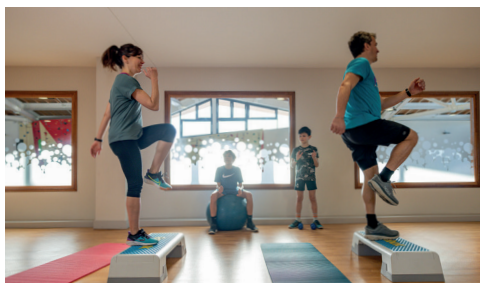

ESPACE SPORTS

FITNESS

Partagez un cours collectif avec un coach diplômé, le tout dans la bonne humeur (yoga, pilates, full body et étirements relaxation).

	1 ENTRÉE
ADULTE	11 €

Réservation obligatoire

- Tenue de sport, serviette et chaussures de sport d'intérieur propres obligatoires.
- À partir de 16 ans accompagné d'un adulte.

VOIR LE PLANNING
DE NOS COURS
COLLECTIFS :

MUSCULATION

Profitez d'une gamme diversifiée d'appareils de musculation avec une vue imprenable sur le domaine nordique des Saisies.

	1 ENTRÉE
ADULTE	11 €

- Tenue de sport, serviette et chaussures de sport d'intérieur propre obligatoires.
- À partir de 16 ans accompagné d'un adulte.