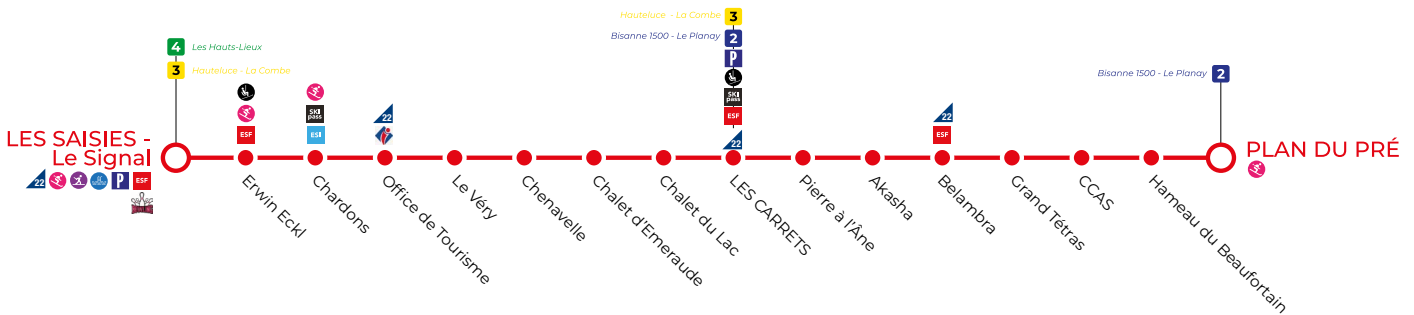

1 LES SAISIES ▶ PLAN DU PRÉ

Centre Station - Le Signal Quartier de la Forêt

Les Saisies - Le Signal	8:18	8:58	9:38	10:58	11:38	12:18	13:58	14:38	15:38	16:18	16:58	17:38	18:18
le signal	8:19	8:59	9:39	10:59	11:39	12:19	13:59	14:39	15:39	16:19	16:59	17:39	18:19
Espace Erwin-Eckl	8:20	9:00	9:40	11:00	11:40	12:20	14:00	14:40	15:40	16:20	17:00	17:40	18:20
Chardons	8:21	9:01	9:41	11:01	11:41	12:21	14:01	14:41	15:41	16:21	17:01	17:41	18:21
Office du Tourisme	8:22	9:02	9:42	11:02	11:42	12:22	14:02	14:42	15:42	16:22	17:02	17:42	18:22
Le Véry	8:23	9:03	9:43	11:03	11:43	12:23	14:03	14:43	15:43	16:23	17:03	17:43	18:23
Chenavelle	8:24	9:04	9:44	11:04	11:44	12:24	14:04	14:44	15:44	16:24	17:04	17:44	18:24
Chalets d'émeraude	8:25	9:05	9:45	11:05	11:45	12:25	14:05	14:45	15:45	16:25	17:05	17:45	18:25
Chalet du Lac	8:26	9:06	9:46	11:06	11:46	12:26	14:06	14:46	15:46	16:26	17:06	17:46	18:26
Les Carrets	8:30	9:10	9:50	11:10	11:50	12:30	14:10	14:50	15:50	16:30	17:10	17:50	18:30
Pierre à l'Âne	8:31	9:11	9:51	11:11	11:51	12:31	14:11	14:51	15:51	16:31	17:11	17:51	18:31
Akasha	8:32	9:12	9:52	11:12	11:52	12:32	14:12	14:52	15:52	16:32	17:12	17:52	18:32
Belambra	8:33	9:13	9:53	11:13	11:53	12:33	14:13	14:53	15:53	16:33	17:13	17:53	18:33
Grand Tétrás	8:34	9:14	9:54	11:14	11:54	12:34	14:14	14:54	15:54	16:34	17:14	17:54	18:34
CCAS	8:35	9:15	9:55	11:15	11:55	12:35	14:15	14:55	15:55	16:35	17:15	17:55	18:35
Le Hameau du Beaufortain	8:36	9:16	9:56	11:16	11:56	12:36	14:16	14:56	15:56	16:36	17:16	17:56	18:36
Plan du Pré	8:40	9:20	10:00	11:20	12:00	12:40	14:20	15:00	16:00	16:40	17:20	18:00	18:40