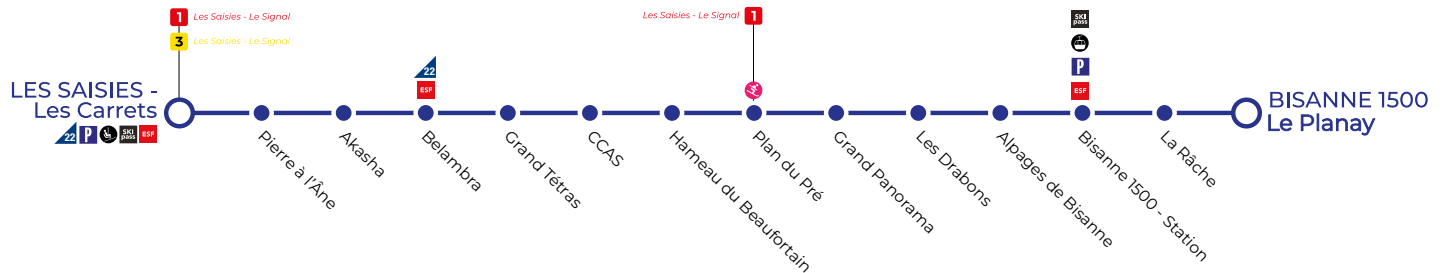

2 Les Saisies ▶ Bisanne 1500

Les Carrets Le Planay

Les Carrets	08:45	09:20	11:20	12:00	12:40	13:40	14:20	16:00	16:40	17:20	18:00
Pierre à l'Âne		09:21	11:21	12:01	12:41	13:41	14:21	16:01	16:41	17:21	18:01
Akasha	08:46	09:22	11:22	12:02	12:42	13:42	14:22	16:02	16:42	17:22	18:02
Belambra	08:47	09:23	11:23	12:03	12:43	13:43	14:23	16:03	16:43	17:23	18:03
Grand Tétrás	08:48	09:24	11:24	12:04	12:44	13:44	14:24	16:04	16:44	17:24	18:04
CCAS	08:49	09:25	11:25	12:05	12:45	13:45	14:25	16:05	16:45	17:25	18:05
Hameau du Beaufortain	08:50	09:26	11:26	12:06	12:46	13:46	14:26	16:06	16:46	17:26	18:06
Plan du Pré	08:51	09:30	11:30	12:10	12:50	13:50	14:30	16:10	16:50	17:30	18:10
Grand Panorama	08:52	09:31	11:31	12:11	12:51	13:51	14:31	16:11	16:51	17:31	18:11
Les Drabons	08:53	09:32	11:32	12:12	12:52	13:52	14:32	16:12	16:52	17:32	18:12
Alpagnes de Bisanne	08:54	09:33	11:33	12:13	12:53	13:53	14:33	16:13	16:53	17:33	18:13
Bisanne 1500 Station	08:55	09:35	11:35	12:15	12:55	13:55	14:35	16:15	16:55	17:35	18:15
La Râche	08:56	09:36	11:36	12:16	12:56	13:56	14:36	16:16	16:56	17:36	18:16
Bisanne 1500 - Le Planay	09:00	09:40	11:40	12:20	13:00	14:00	14:40	16:20	17:00	17:40	18:20