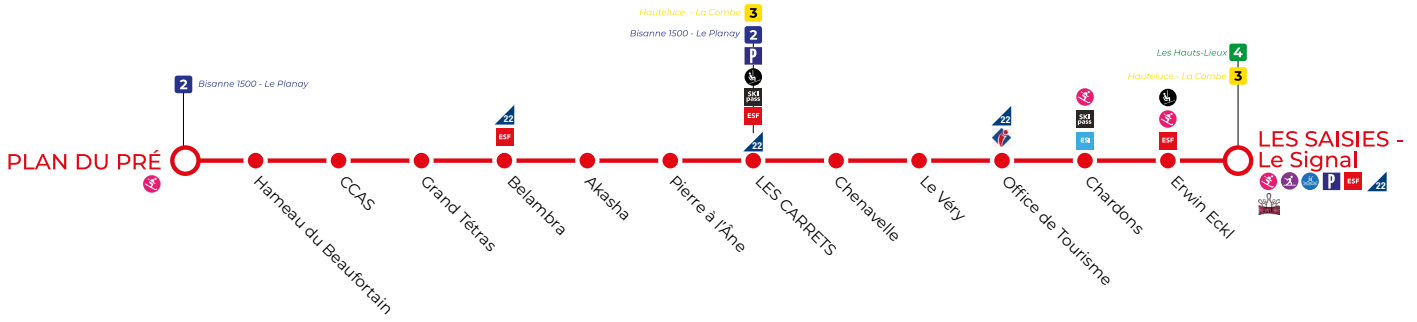

### Suivi des navettes

Un système de géolocalisation vous permet de suivre en temps réel l'arrivée de votre navette et de planifier vos trajets en toute tranquillité. Le réseau s'organise autour de cinq circuits principaux, complétés par la ligne 22 depuis Albertville, géré par TRA Mobilités, pour garantir une couverture optimale du territoire.

## Pour que tout roule !

Les navettes marquent l'arrêt uniquement aux points prévus.

Pour monter à bord, pensez simplement à faire un petit signe de la main au chauffeur.

Chiens admis en laisse ; muselière obligatoire pour les catégories 1 et 2.

# 1 PLAN DU PRÉ ▶ LES SAISIES

Quartier de la Forêt Centre Station - Le Signal

Plan du Pré	8:40	9:20	10:00	11:20	12:00	13:40	14:20	15:00	16:00	16:40	17:20	18:00
Le Hameau du Beaufortain	8:41	9:21	10:01	11:21	12:01	13:41	14:21	15:01	16:01	16:41	17:21	18:01
CCAS	8:42	9:22	10:02	11:22	12:02	13:42	14:22	15:02	16:02	16:42	17:22	18:02
Grand Tétrás	8:43	9:23	10:03	11:23	12:03	13:43	14:23	15:03	16:03	16:43	17:23	18:03
Belambra	8:44	9:24	10:04	11:24	12:04	13:44	14:24	15:03	16:03	16:43	17:23	18:03
Akasha	8:45	9:25	10:05	11:25	12:05	13:45	14:25	15:04	16:04	16:44	17:24	18:04
Pierre à l'Âne	8:46	9:26	10:06	11:26	12:06	13:46	14:26	15:05	16:05	16:45	17:25	18:05
Les Carrets	8:48	9:28	10:08	11:28	12:08	13:48	14:28	15:08	16:08	16:48	17:28	18:08
Chenavelle	8:49	9:29	10:09	11:29	12:09	13:49	14:29	15:09	16:09	16:49	17:29	18:09
Le Véry	8:50	9:30	10:10	11:30	12:10	13:50	14:30	15:10	16:10	16:50	17:30	18:10
Office du Tourisme	8:51	9:31	10:11	11:31	12:11	13:51	14:31	15:11	16:11	16:51	17:31	18:11
Chardons	8:52	9:32	10:12	11:32	12:12	13:52	14:32	15:12	16:12	16:52	17:32	18:12
Espace Erwin-Eckl	8:53	9:33	10:13	11:33	12:13	13:53	14:33	15:13	16:13	16:53	17:33	18:13
Les Saisies - Le Signal	8:58	9:38	10:18	11:38	12:18	13:58	14:38	15:18	16:18	16:58	17:38	18:18